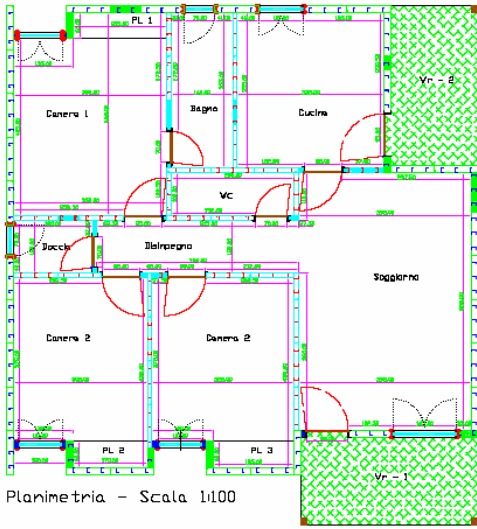

# Pianta - mq. 100

## Legenda

-  K-Vall 150/100 - dimensioni sezione 150x15 cm.
-  Pannello K-Vall 150 "Pezzo Speciale"
-  Pannello K-Vall 100 "Pezzo Speciale"
-  Finestra mono ante in P-V-C, vetro camera 4-12-4, dh. 78x120 cm.
-  Finestra doppia ante in P-V-C, vetro camera 4-12-4, dh. 145x220 cm.
-  Porta unica ante in P-V-C, dh. 170 - 80 - 900 x 810 cm.

Locale	Superficie
Soggiorno	mq. 23,30
Cucina	mq. 11,89
Disimpegno	mq. 5,52
Wc	mq. 2,80
Doccia	mq. 2,16
Bagno	mq. 4,97
Camera 1	mq. 15,46
Camera 2	mq. 11,43
Camera 3	mq. 12,18
PL 1	mq. 1,29
PL 2	mq. 1,02
PL 3	mq. 1,11
Vr - 1	mq. 7,39
Vr - 2	mq. 8,17